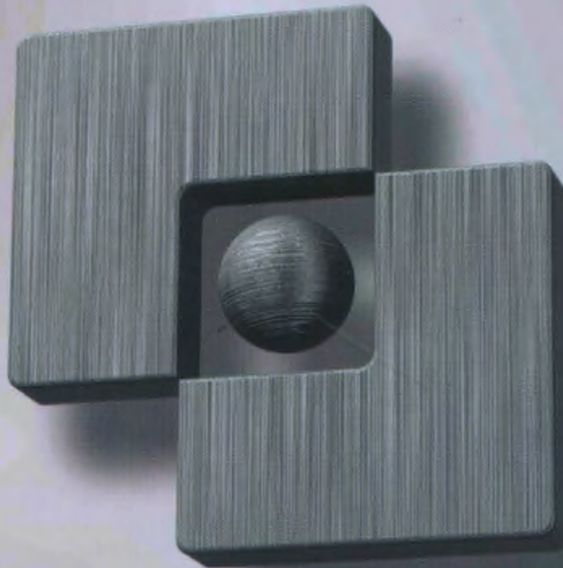

S

News

TECNOSICUREZZA
Locks & Security Systems

1983-2013

TECNOSICUREZZA our first 30 years.